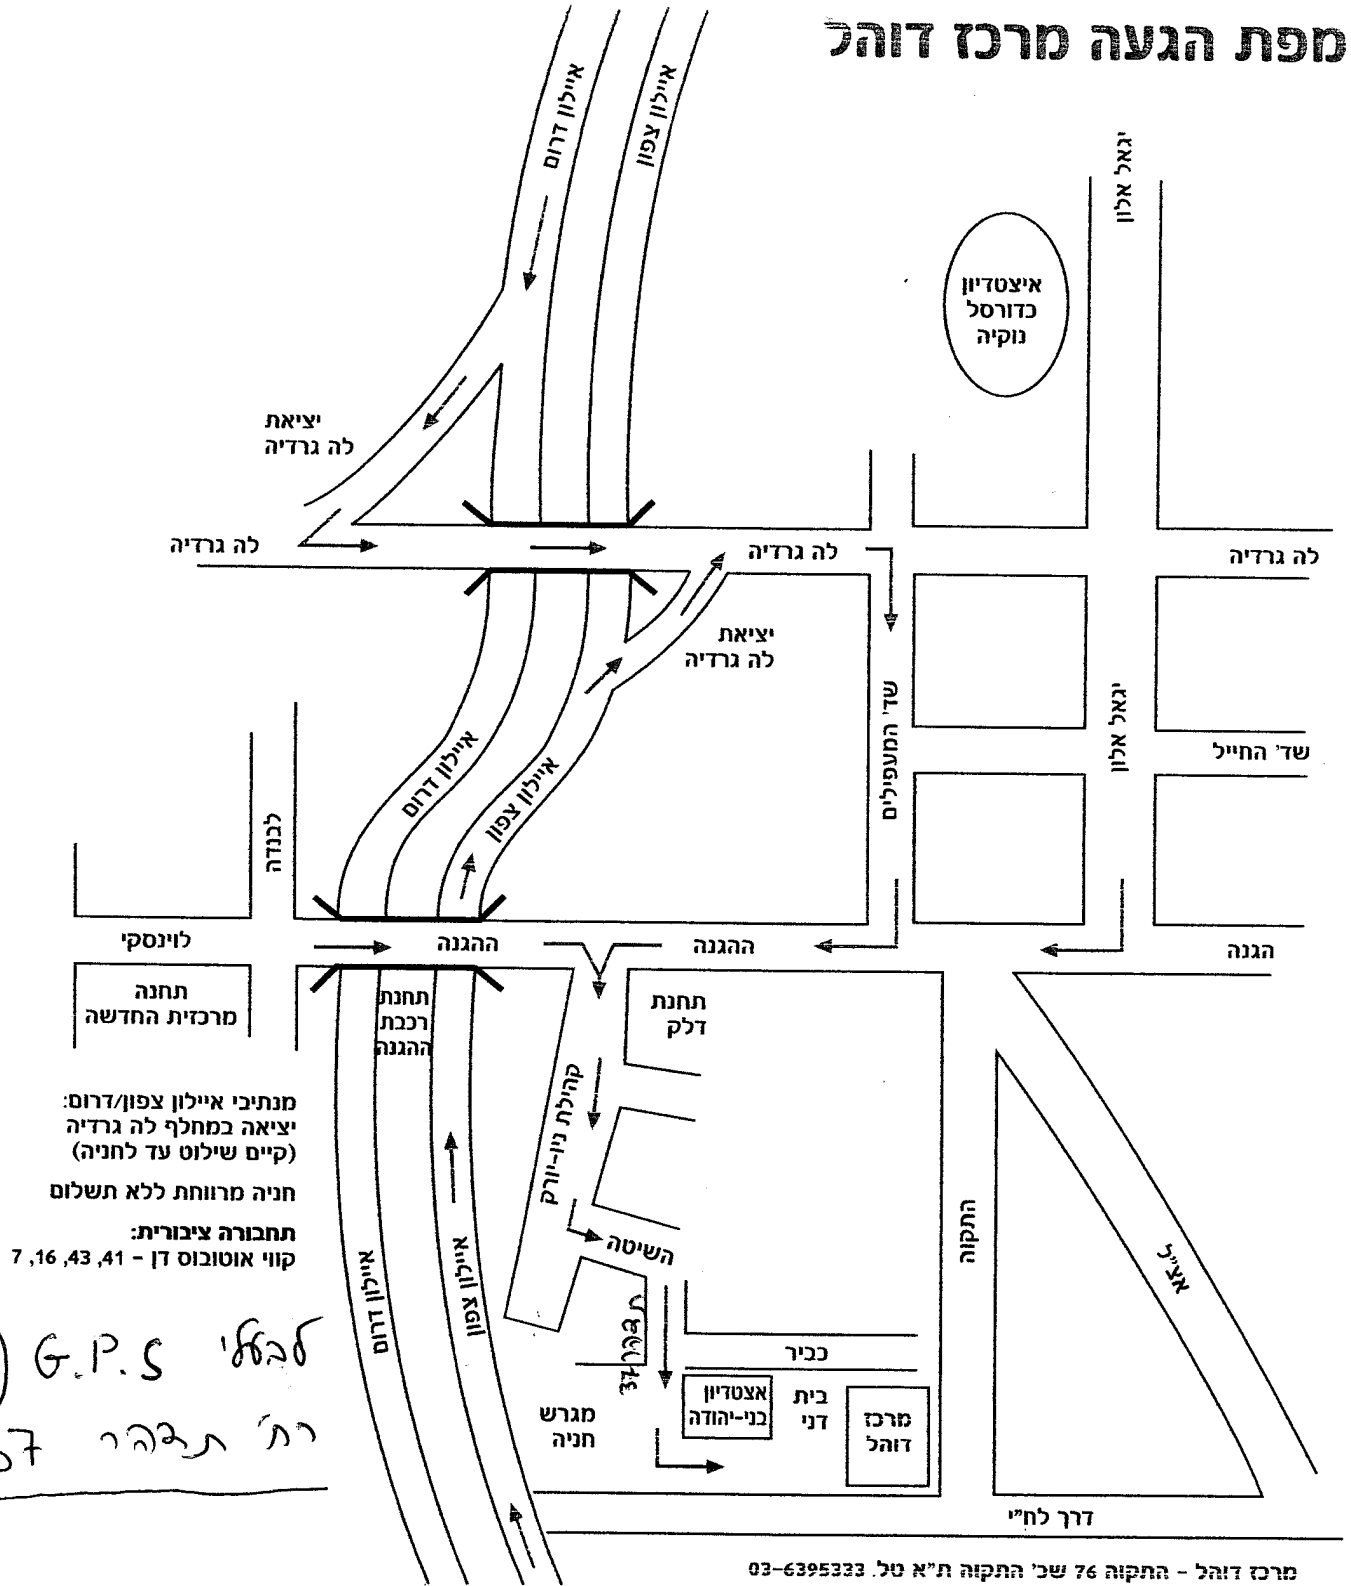

מפת הגעה מרכז דוהל

מנתיבי איילון צפון/דרום:
 יציאה במחלף לה גרדיה
 (קיים שילוט עד לחניה)
 חניה מרווחת ללא תשלום
 תחבורה ציבורית:
 קווי אוטובוס דן - 7, 16, 43, 41

אבטלי G.P.S (זמנתי יולט)
 רח' תרצה 37 - אמתיה